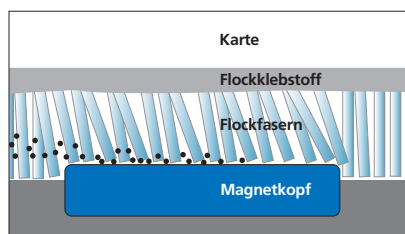

Hervorragende Reinigung dank Bürstenwirkung.

Dank Bürstenwirkung effektive Reinigung.

Die hervorragende Schmutzaufnahme des Flocks verhindert das bloße Verteilen des Schmutzes im Innern des Kartenlesers. Die Partikel werden durch die Fasern aufgenommen und mit dem Herausnehmen der Karte entfernt. Die Flock-Karten werden zusammen mit hochreinen Elix Reinigungsmitteln verwendet.

Sauberer Kontakt. Eine reibungslose Kartenabwicklung ist dann gewährleistet, wenn die Datenübertragung an Magnetkopf und Chipkontakt fehlerfrei funktioniert. Elix Clean Reinigungskarten sorgen dafür, dass diese Funktionen ihren Dienst sicher und zuverlässig erfüllen.

Codierter Magnetstreifen.

Elix Clean Reinigungskarten für Bank- und Postautomaten sind mit einem codierten Magnetstreifen versehen. Dieser öffnet wie eine Bank- oder Kreditkarte die Zugangskontrolle (Shutter) beim Karteneingang des Geldautomaten.