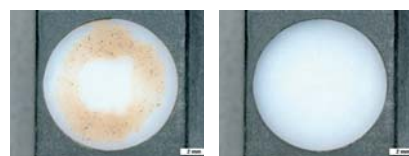

Reinigungswirkung im Test

So wirkt die beflockte Elix Clean Reinigungskarte: Die Ablagerungen auf dem Lesekopf sind restlos verschwunden (Bild rechts). Bild: Sulzer Innotec