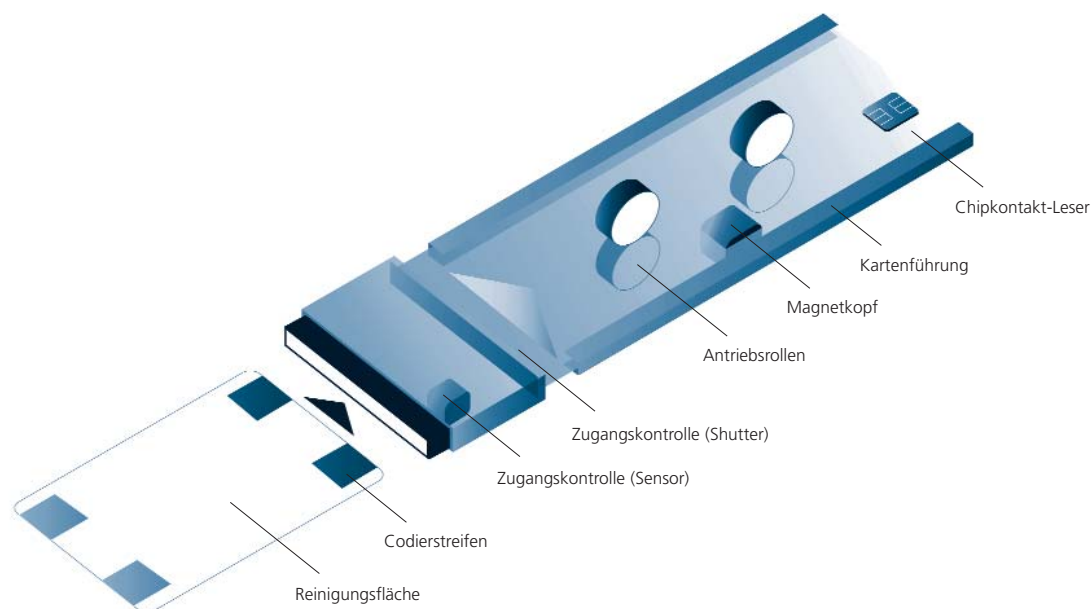

Hervorragende Reinigung dank Bürstenwirkung.

Dank Bürstenwirkung effektive Reinigung.

Die hervorragende Schmutzaufnahme des Flocks verhindert das bloße Verteilen des Schmutzes im Innern des Kartenlesers. Die Partikel werden durch die Fasern aufgenommen und mit dem Herausnehmen der Karte entfernt. Die Flock-Karten werden zusammen mit hochreinen Elix Reinigungsmitteln verwendet.

Sauberer Kontakt. Eine reibungslose Kartenabwicklung ist dann gewährleistet, wenn die Datenübertragung an Magnetkopf und Chipkontakt fehlerfrei funktioniert. Elix Clean Reinigungskarten sorgen dafür, dass diese Funktionen ihren Dienst sicher und zuverlässig erfüllen.

Codierter Magnetstreifen.

Elix Clean Reinigungskarten für Bank- und Postautomaten sind mit einem codierten Magnetstreifen versehen. Dieser öffnet wie eine Bank- oder Kreditkarte die Zugangskontrolle (Shutter) beim Karteneingang des Geldautomaten.